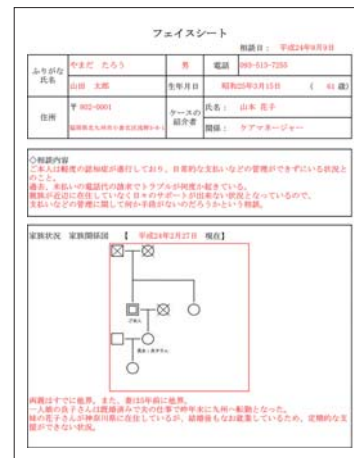

マウス操作のみの “かんたん”な家族図作成ソフト。 データとして保存できるため 作業効率もアップ！

[主な機能一覧]

家族図作成機能

01

パレットへアイコンを動かすだけで図形作成が可能です。アイコンは「図形」「人物」の2種類をご用意しています。名前や続柄などの文字作成も可能です。

家族図ファイルの保存機能

02

作成した家族図はファイルとして保存が可能です。ファイルを再度読み込むことにより、家族図の修正や再印刷などを行えます。

作成画像の出力機能

03

作成した家族図は画像として出力が可能です。jpeg/png形式で出力できるので、ワードやエクセル、パワーポイントなどにお使い頂けるため、ビジネス文書作成に最適です。

作成画像の印刷機能

04

作成した家族図は印刷が可能です。

※製品画像はイメージですので、実際とは異なる場合がございます。

※ビジネス文書作成イメージ

○動作環境

OS	Windows XP / Windows Vista / Windows 7 (32bit/64bit)
CPU	2Ghz 以上 (Intel 社製推奨)
メモリ	2GB 以上
画面解像度	1024×768 ピクセル以上

※Macintosh ではお使いいただけません。※動作環境は上記と変更になる場合がございます。

[お問い合わせはこちら]

株式会社 ヴィンテージ・
プロダクションズ&コンサルティング