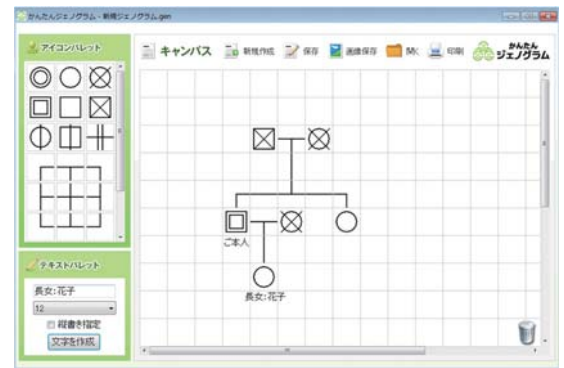

マウス操作のみの “かんたん”な家族図作成ソフト。 データとして保存できるため 作業効率もアップ！

[主な機能一覧]

家族図作成機能

01

パレットへアイコンを動かすだけで図形作成が可能です。アイコンは「図形」「人物」の2種類をご用意しています。名前や続柄などの文字作成も可能です。

家族図ファイルの保存機能

02

作成した家族図はファイルとして保存が可能です。ファイルを再度読み込むことにより、家族図の修正や再印刷などを行えます。

作成画像の出力機能

03

作成した家族図は画像として出力が可能です。jpeg/png形式で出力できるので、ワードやエクセル、パワーポイントなどにお使い頂けるため、ビジネス文書作成に最適です。

作成画像の印刷機能

04

作成した家族図は印刷が可能です。

※製品画像はイメージですので、実際とは異なる場合がございます。

※ビジネス文書作成イメージ