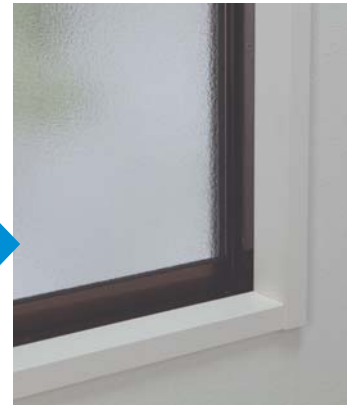

最後にアルミ押さえをビス止めします。こんなに簡単！新品の窓枠になりました。