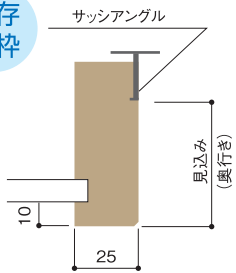

Re madoを窓枠に合わせてカットし、窓枠に圧着します。

After 改装工法特許出願中

最後にアルミ押さえをビス止めします。こんなに簡単！新品の窓枠になりました。

### 価格一例 (施工費別途)

既存窓枠

品番	見込み (mm)	長さ (mm)	設計価格 (消費税込み)
A-50	30~50	2,400	3,150円/本
A-70	50~70	2,400	3,360円/本
A-90	70~90	2,400	3,570円/本

上記価格にはアルミ押さえL=2,400mm 1本と取付ビス10本を含みます。

専用両面テープ 幅20mm×長さ20m巻  
設計価格 840円/巻