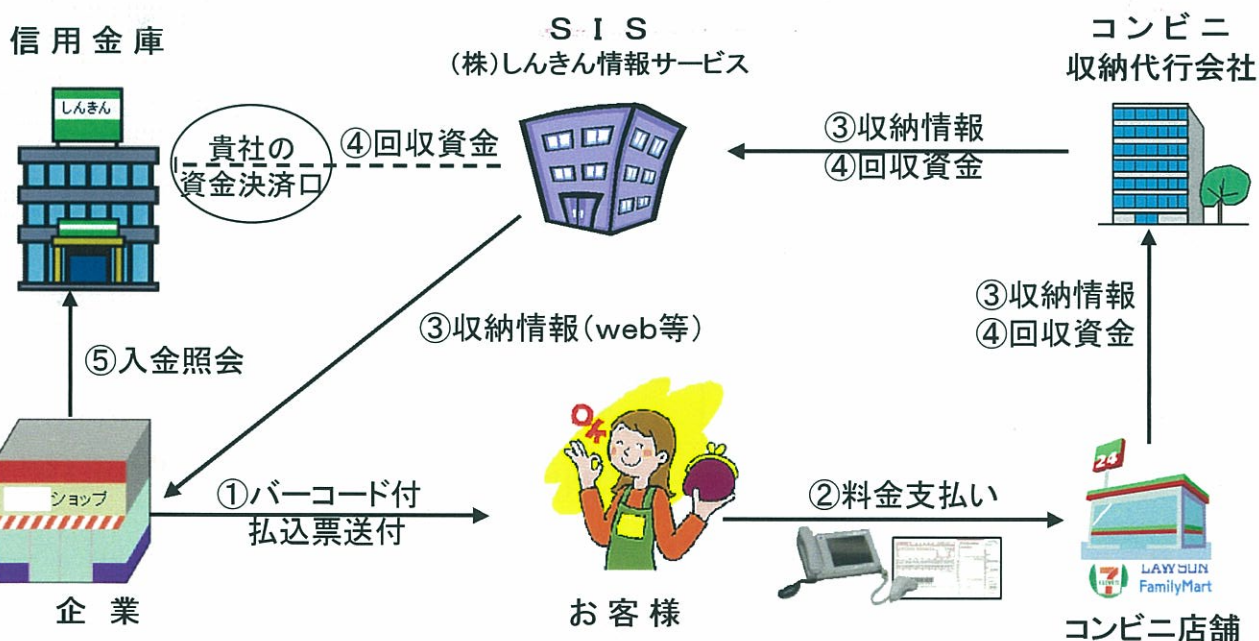

# しんきん コンビニ収納サービス

## 販売代金等の回収にお困りではありませんか？

しんきんコンビニ収納サービスは、お取引先企業の販売代金等を全国のコンビニで、お客様が支払うことができ、回収した代金の入金および料金収納情報をお取引先企業へ提供する簡単・便利なサービスです。

- ◇みじかなコンビニ店舗が集金窓口です。
- ◇請求件数が少量からでもご利用いただけます。
- ◇入金結果が早くわかります。
- ◇入金消込みが楽になります。
- ◇安心して代金回収ができます。

企業の販売代金等を全国のコンビニ店舗でお客様から料金回収を行い、回収した資金の入金および料金収納情報を企業へご提供するサービスです。